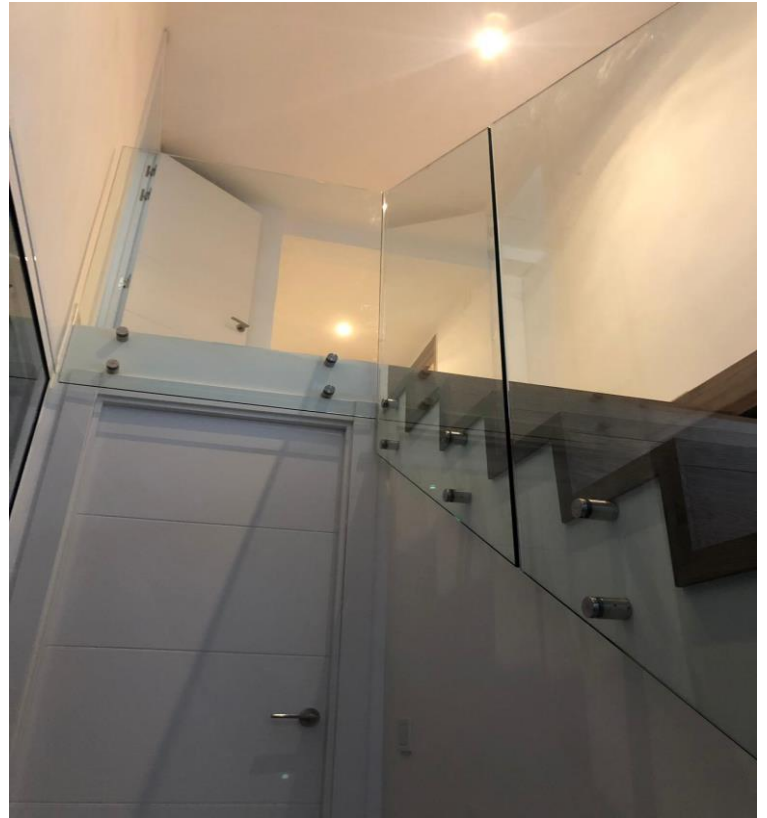

Las barandillas de cristal aportan amplitud y luz a las estancias de su hogar. Pueden aplicarse tanto en interiores como en exteriores. Compuestas por vidrios de seguridad y templados, con sujeción mediante pinzas, fijapuntos, con perfil continuo, con pasamanos o vidrio al aire.

Barandillas de Cristal Según Sujeción

Disponemos de diferentes tipos de barandillas según su sujeción.

Éstas pueden ser fijadas por pinzas, por fijapuntos o de perfil continuo.

Barandillas de Cristal y Pasamanos Según Acabados y Diseño

Ofrecemos todo tipo de barandillas tanto en materiales como en diseño, combinados entre ellos y adaptándonos a su estilo y posibilidades.

Ofrecemos todo tipo de pasamanos en distintas secciones y acabados; acero inoxidable, aluminio, madera etc.