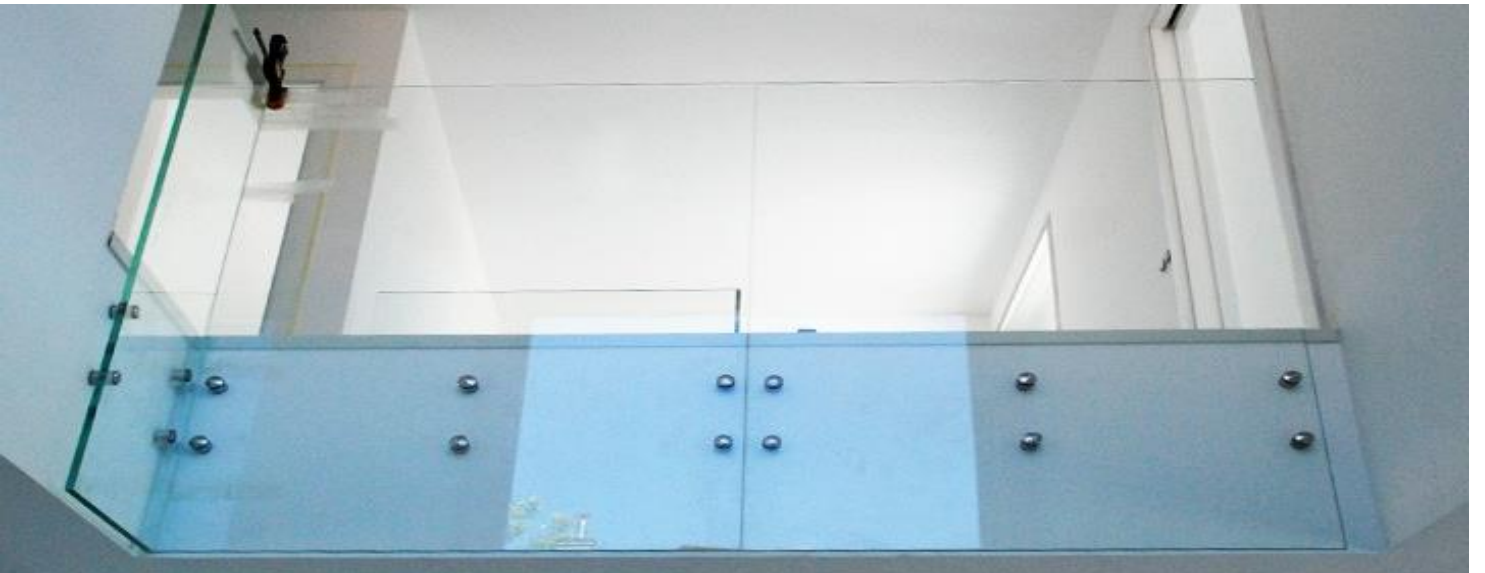

Las barandillas de cristal o de vidrio son **sistemas de seguridad y decoración** que aportan protección a nuestra vivienda potenciando la **estética y el diseño**.

Estas barandillas de seguridad destacan por su consistencia, perfectas para terrazas, jardines, escaleras interiores y especialmente para balcones. Las barandillas de cristal encajan perfectamente con una decoración minimalista y aportan un estilo elegante e innovador.

Sistemas de seguridad y decoración que aportan protección a nuestra vivienda potenciando la estética y el diseño.

Una barandilla de cristal es un complemento ideal para nuestra vivienda o nuestra oficina. Permite una adaptación perfecta en cualquier estancia exterior, **mejorando la estética de la terraza o de la fachada** y dándole un toque exclusivo a la vivienda.

La sofisticación del cristal no solo aparece en las terrazas o en las fachadas, si no que las **barandillas de cristal para escaleras interiores** nos permiten disfrutar un complemento decorativo exclusivo en el interior de la vivienda o del edificio.

Las barandillas de cristal aportan amplitud y luz a las estancias de su hogar. Pueden aplicarse tanto en interiores como en exteriores. Compuestas por vidrios de seguridad y templados, con sujeción mediante pinzas, fijapuntos, con perfil continuo, con pasamanos o vidrio al aire.