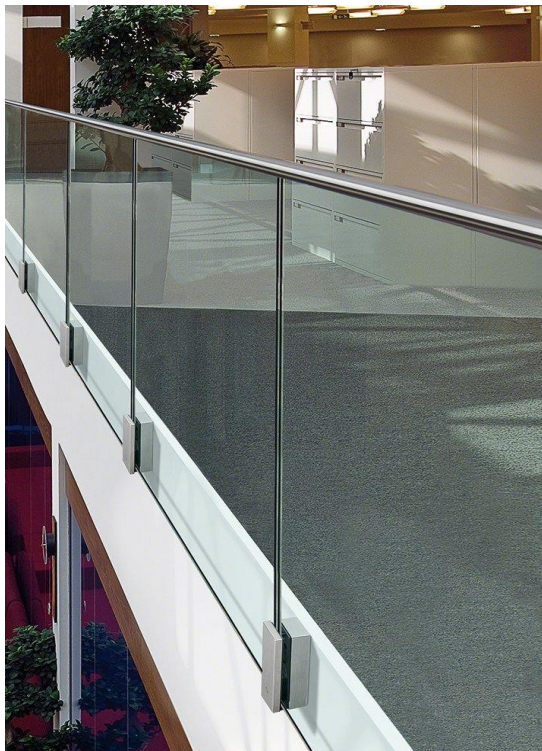

Las barandillas de cristal o de vidrio son **sistemas de seguridad y decoración** que aportan protección a nuestra vivienda potenciando la **estética y el diseño**.

Estas barandillas de seguridad destacan por su consistencia, perfectas para terrazas, jardines, escaleras interiores y especialmente para balcones. Las barandillas de cristal encajan perfectamente con una decoración minimalista y aportan un estilo elegante e innovador.

Sistemas de seguridad y decoración que aportan protección a nuestra vivienda potenciando la estética y el diseño.

Una barandilla de cristal es un complemento ideal para nuestra vivienda o nuestra oficina. Permite una adaptación perfecta en cualquier estancia exterior, **mejorando la estética de la terraza o de la fachada** y dándole un toque exclusivo a la vivienda.

Las barandillas de cristal aportan amplitud y luz a las estancias de su hogar. Pueden aplicarse tanto en interiores como en exteriores. Compuestas por vidrios de seguridad y templados, con sujeción mediante pinzas, fijapuntos, con perfil continuo, con pasamanos o vidrio al aire.